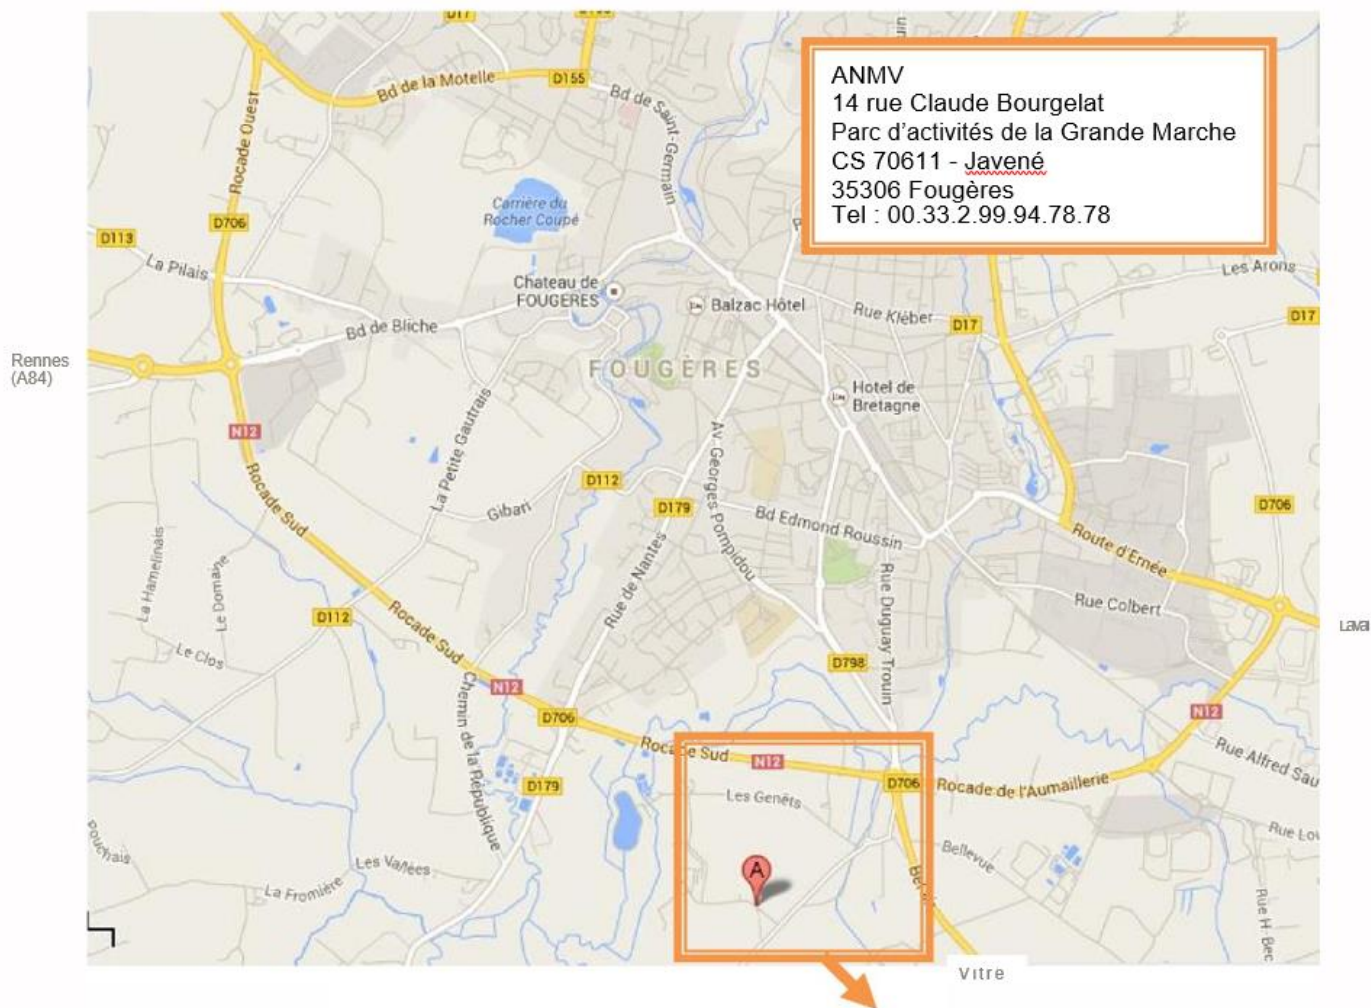

Saint-Malo, Caen (A84)

## Plan d'accès Anses - ANMV

Vous venez de Rennes : Prendre la rocade en suivant la direction de Vitré/Alençon. Au 3ème rond-point quitter la rocade en direction de Vitré et tourner tout de suite à droite direction Javené/Anses. Poursuivre vers Javené et tourner 2ème route à droite, Parc d'activités de la Grande Marche. Continuer tout droit, puis tourner à gauche au second rond-point. Continuer jusqu'au dernier bâtiment. Le parking est situé après le bâtiment.

Vous venez de Laval : Après la commune de Beaucé, au rond-point prendre à gauche direction Vitré, ZI Aumallerie. Au 2ème rond-point, prendre à gauche, direction Vitré et tourner tout de suite à droite direction Javené/Anses. Poursuivre vers Javené et tourner 2ème route à droite, Parc d'activités de la Grande Marche. Continuer tout droit, puis tourner à gauche au second rond-point. Continuer jusqu'au dernier bâtiment. Le parking est situé après le bâtiment.

**Gare de Laval (TGV)** à 45 mn, puis location de voiture ou taxi.

**Gare de Rennes (TGV)** à 45 mn puis car, location de voiture ou taxi.

**Aéroport de Rennes St Jacques** à 1h puis location de voiture ou taxi