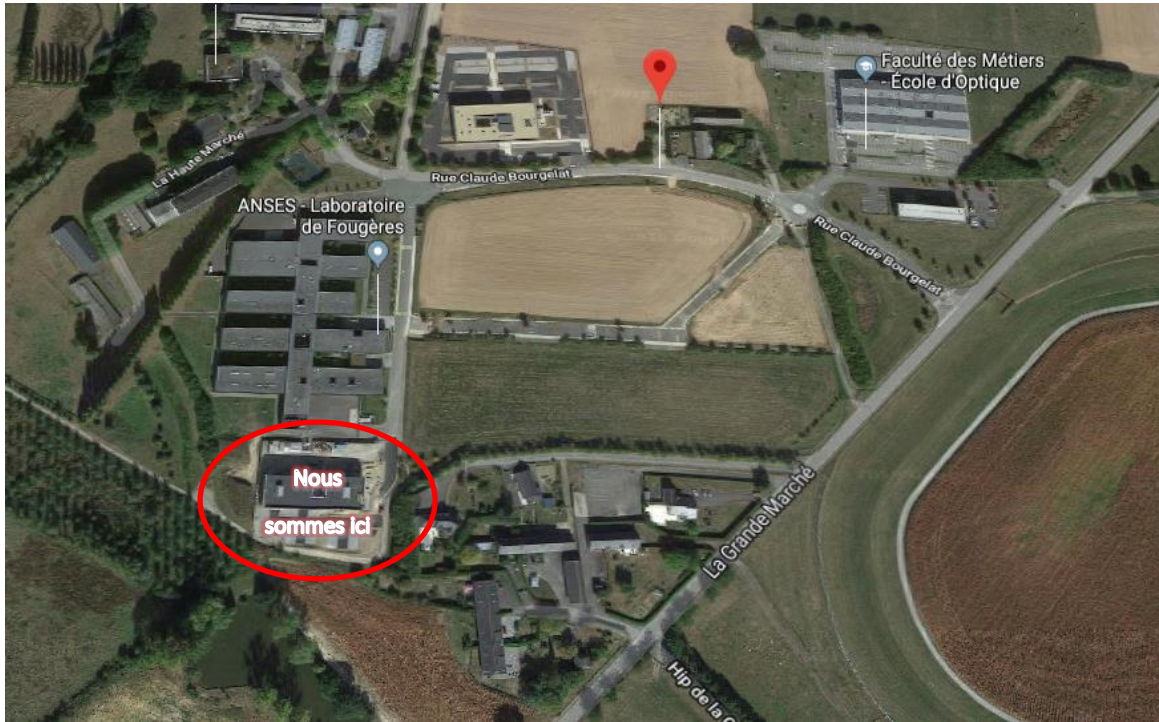

A votre arrivée dans le bâtiment, dirigez-vous vers l'interphone. Faites défiler les flèches vers le bas pour contacter le service recherché.